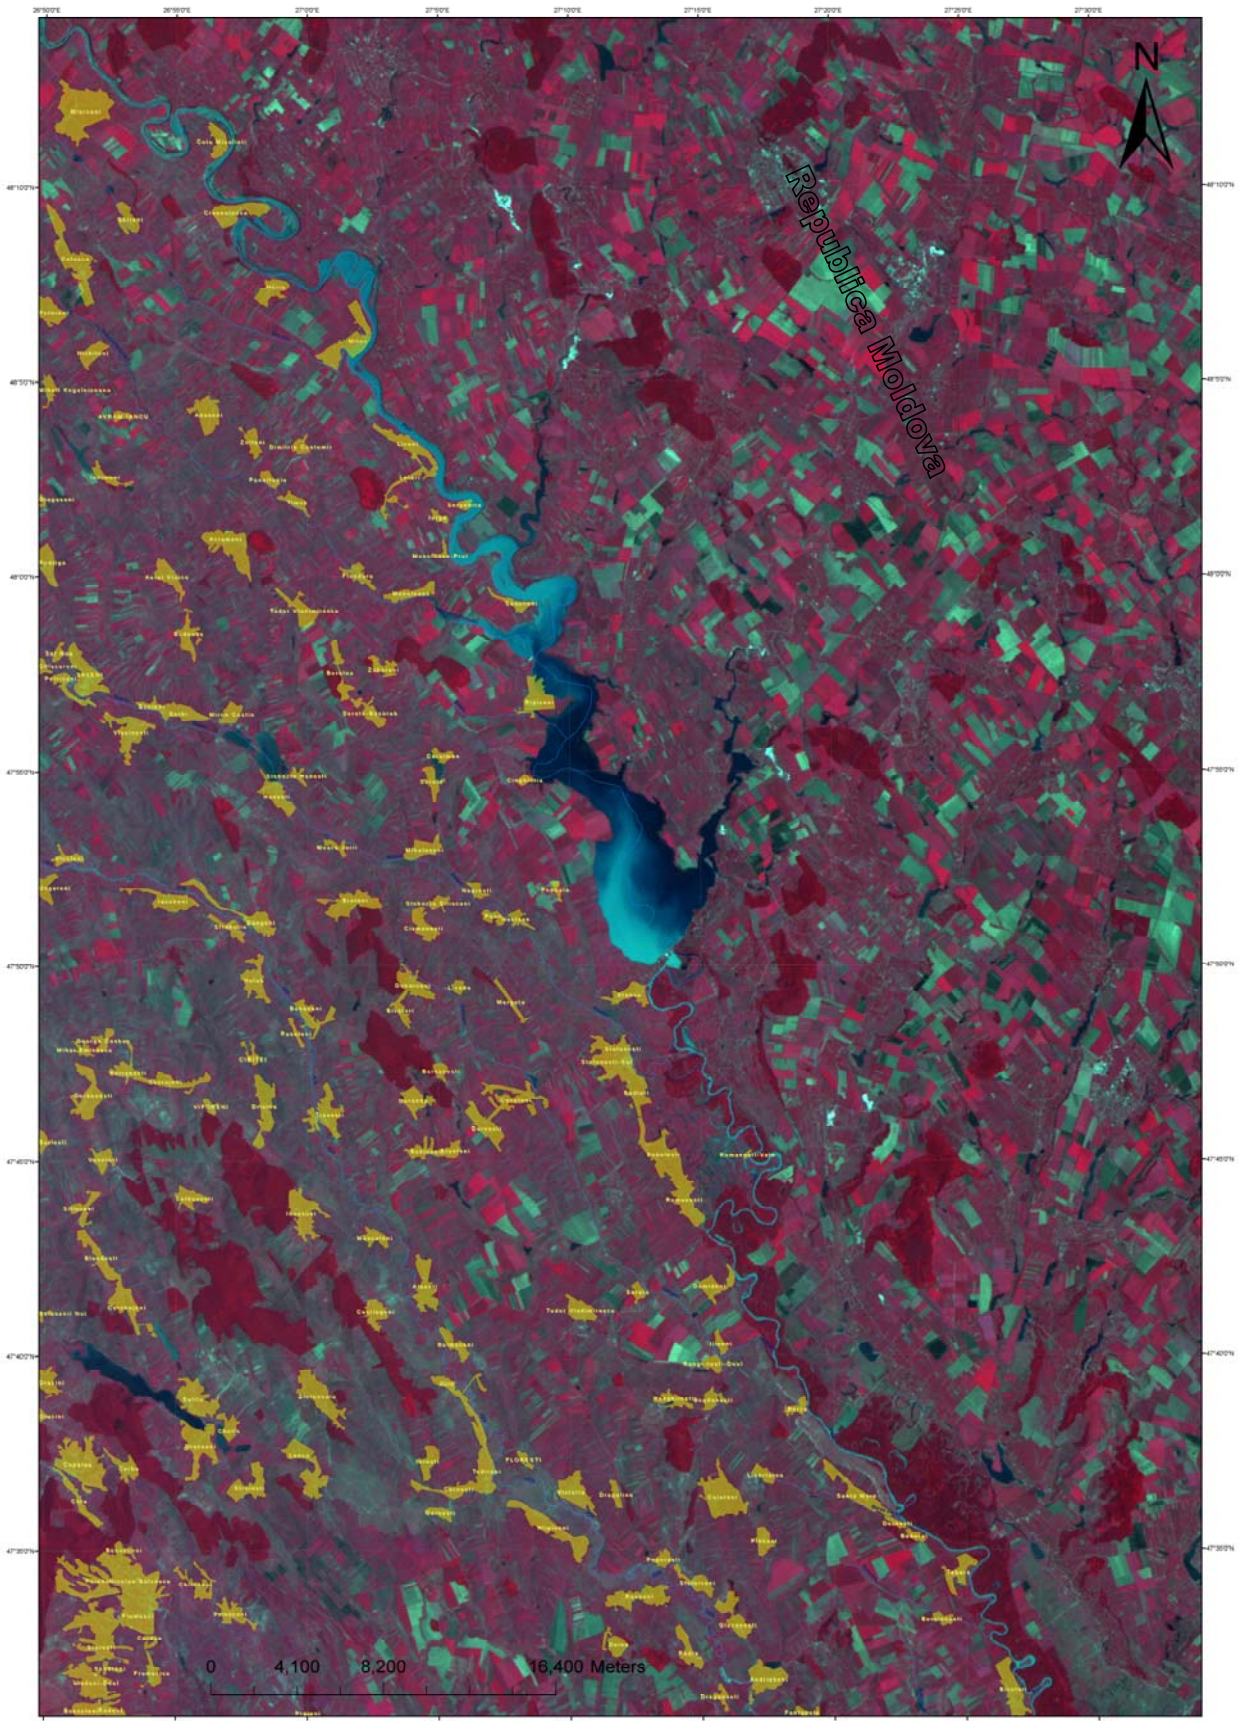

Zona barajului Stanca Costesti la 3 August 2008 orele 07.01 UTC

Legenda

-  Cursuri de apa permanente (Romania)
-  Suprafete acoperite de apa
-  Localitati (Romania)

Informatii suplimentare

Imagine folosita: DMC
 Dimensiunea pixelilor: 30 m
 Data achizitiei: 3 August 2008
 Ora achizitiei: 07.01 UTC
 Copyright: © DMC Intrnational Imaging Ltd
 Datum: WGS84
 Proiectie: UTM
 Data realizarii hartii: 6 August 2008