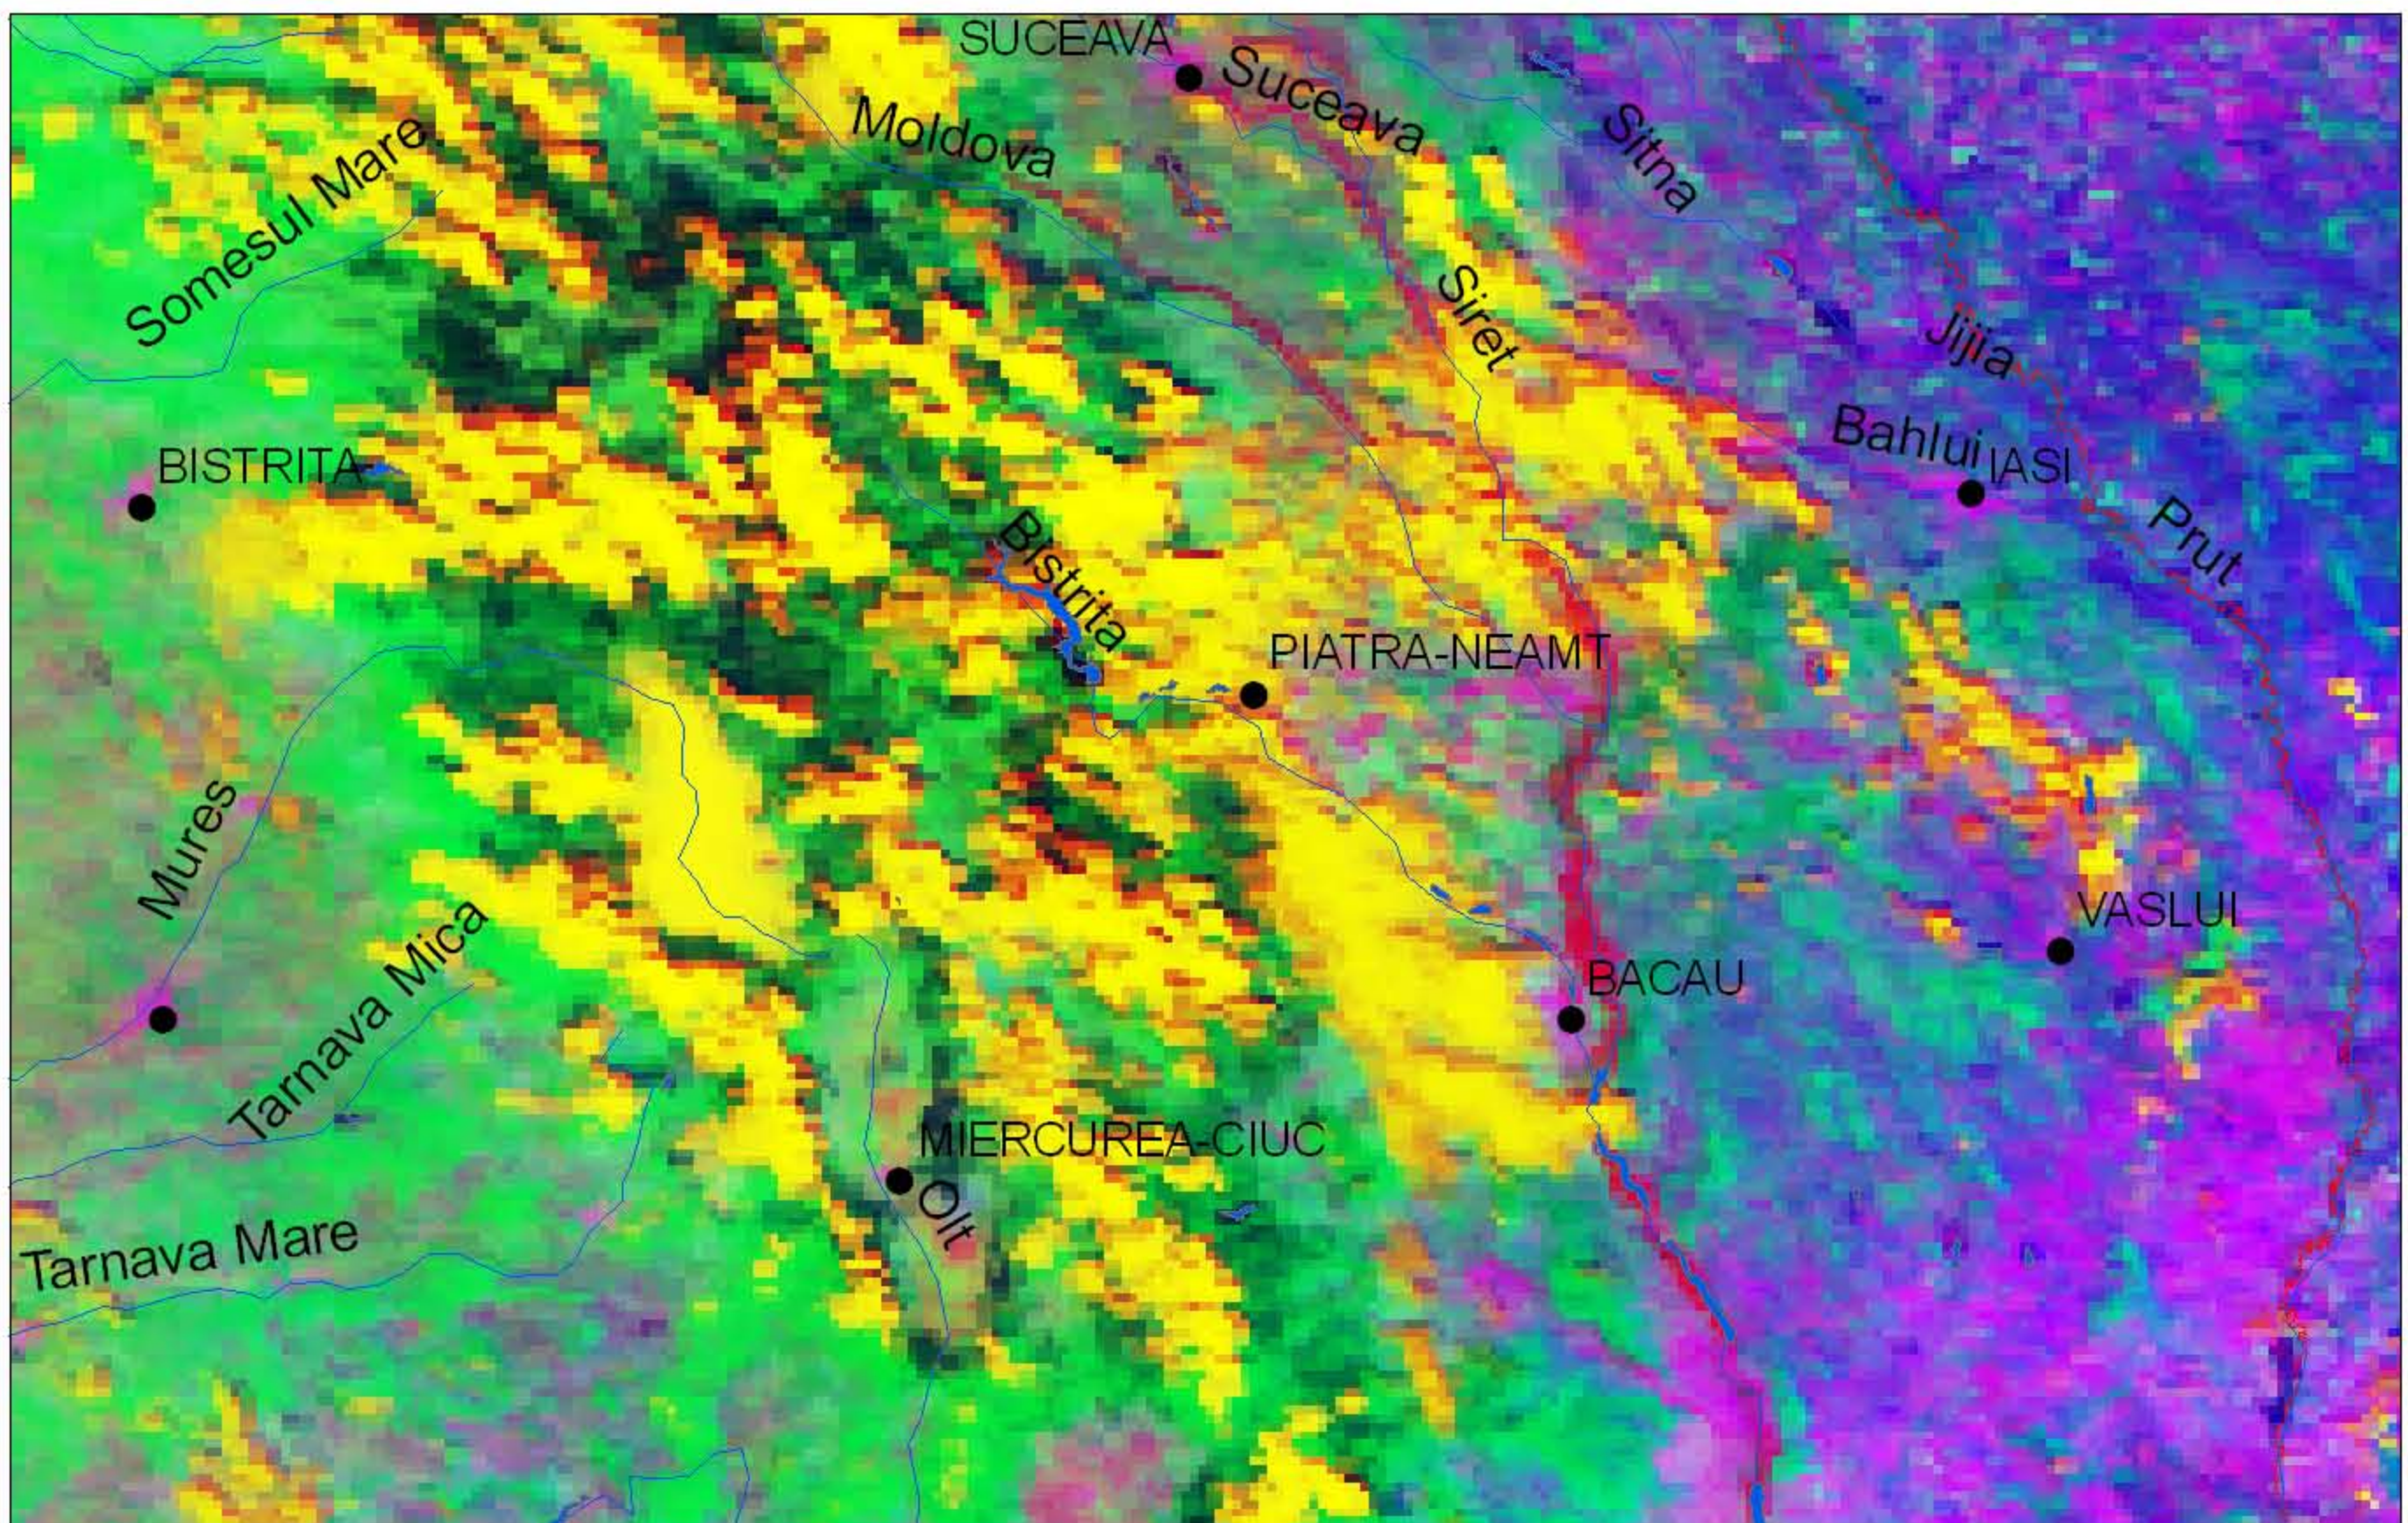

Zone inundate estimate din imaginea NOAA 18 din data de 29 iulie 2008 ora 10:33

Zone inundate estimate din imaginea NOAA 18 din data de 30 iulie 2008 ora 10:55

Legenda	■	apa (inundatii)
	■	nori
	—	riuri
	—	granita

0 18,000 36,000 54,000
Kilometers